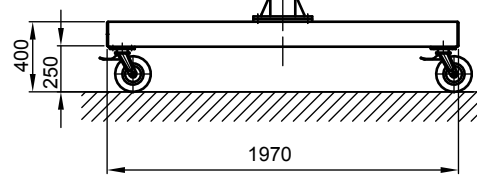

B - B

Kran	LPK 1250 kg x 4000 mm (Storlekar 2)
design bas	H2/B3
Insatsplats	inomhusanvändning
villkor i omgivningen	-5° C upp till +40° C, utan extra tillval
telfer + åkverk	GM 4 1250.4-2/HF 14
FEM grupp	1Am / M4
tväråk	manuell
lyft	1 / 4 m/min
total vikt	498 kg (därav telfer + åkverk 51 kg)
Driftspänning	3/PE ~50 Hz 400 V (TN-S)
total strömförbrukning	0,9 kW
Startström för spänningsfallsberäkning	11,5 A (I _{A_HU} * cos phi)